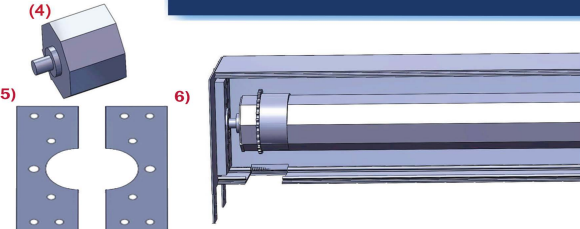

- 1-ÜST YATAY PROFİL
- 2-ALT YATAY PROFİL
- 3-KAPAK ENJEKSİYONU
- 4-CAM