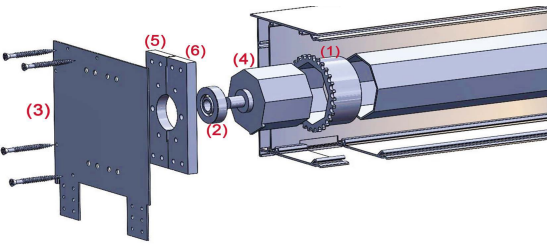

VERONA SERİ AKSESUARLARI

Aksesuar Şekli	Kod	Malzeme	Açıklama	Seri	Renk	Ad/m/tk
	OZ3.03.04.0847.0000.2	R20/1/17C PROF+ MOTOR	ADET	VERONA	BEYAZ	1,0
	OZ3.03.04.0765.9900.2	KUMANDA	ADET	VERONA	BEYAZ	1,0
	OZ1.06.00.0901.0024.2	SODALCARBOND POLİÜRETAN MASTİK 940 FC 280 ML	ADET	VERONA	GRİ	1,0
	OZ1.05.00.1301.0300.6	4,8 X 800 FIRÇA CONTA	ADET	VERONA	GRİ	1,0
	OZ1.05.00.1201.0550.6	4,8 X 500 FIRÇA CONTA	KİL FİTİL	GENEL	GRİ	300
	OZ1.04.10.0501.0001.2	VERONA KUTU YAN KAPAKLARI	ADET	VERONA	SİYAH	1,0
	OZ1.04.10.0601.0001.2	VERONA BORU KIZAĞI	ADET	VERONA	SİYAH	1,0
	OZ1.04.10.0701.0001.2	VERONA MOTOR KIZAĞI	ADET	VERONA	SİYAH	1,0
	OZ1.04.10.0301.0001.2	VERONA DİŞLİ	ADET	VERONA	METAL	1,0
	OZ1.04.10.0101.0060.6	60 LİK SEKİZGEN BORU	ADET	VERONA	METAL	1,0
	OZ1.04.10.0201.0001.2	60 LİK BORU TAPASI	ADET	VERONA	METAL	1,0
	OZ1.04.10.0401.0005.6	VERONA ZİNCİR	ADET	VERONA	METAL	1,0
	OZ1.06.10.0501.0001.2	VERONA KİLİTLEME	ADET	VERONA	METAL	1,0

- 1-SEKİZGEN DİŞLİ
- 2-RULMAN
- 3-MERKEZLEME APARATI
- 4-SEKİZGEN BORU TAPASI
- 5-MERKEZLEME YUVASI SOL
- 6-MERKEZLEME YUVASI SAĞ