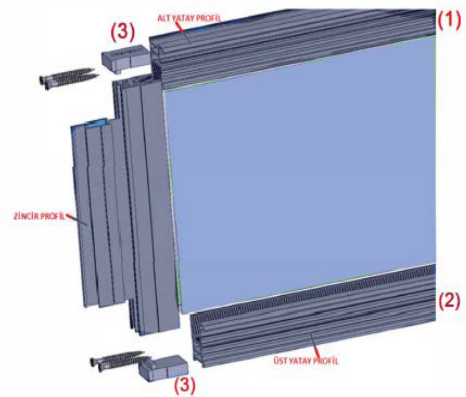

- 1-ÜST YATAY PROFİL
- 2-ALT YATAY PROFİL
- 3-KAPAK ENJEKSİYONU
- 4-CAM